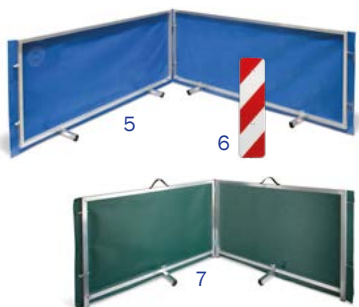

Mobile Schutzwand 2-teilig, mit Alu-Rahmen

Bild	Artikel-Nr.	Artikelbezeichnung
5	294003.000000	Schutzwand 2-teilig, mit Alu-Rahmen, schwere Ausführung 4000 x 950 mm mit blauem Schutzgitter
6	294014.000000	Leitbake Rot/Weiß, aufsteckbar für schwere Ausführung 294003.000000
7	294015.000000	Schutzwand klappbar, 2400/800/2T, mit grünem Schutzgitter und Tragegriffen