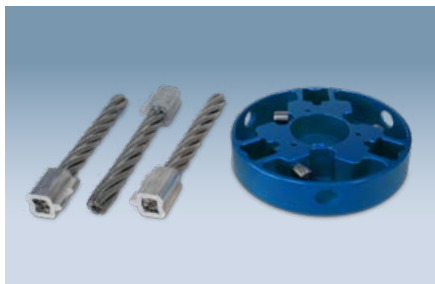

Weber[®]
BÜRSTENSYSTEME

Weedgo[®]!

Die effektive und ökologische Art
der Wildkrautbeseitigung

Weedgo!

Weedgo!

DIE Wildkrautbürste für Motorsensen – **das Original!** **Weedgo!** entfernt Wildkraut und hartnäckige Verschmutzungen auf Straßen, Plätzen, Bordsteinen und

anderen befestigten Flächen – **einfach, ökologisch, gründlich!** **Weedgo!** passt für fast alle gängigen Motorsensen.

Werkzeugloser Wechsel der Büschel

Ohne Einsatz von Chemie

Ohne Flammen

Schont Mikroorganismen

Weedgo![®]Two – für Motorsensen mit **mind. 1,36 PS** (1,0 kW) und **max. 2,70 PS** (2,0 kW)

Der Kompakte

Weedgo![®]Two ist die leichte Variante der Wildkrautbürste und eignet sich für Motorsensen mit geringer PS-Leistung. Bei der Verwendung mit Akku-Motorsensen empfehlen wir leistungsstarke Akkupacks.

Weedgo![®]Two Startset ohne Schutzhaube

Artikel-Nr.	Artikelbezeichnung	Bemerkung
292750.000000	Bürstenhaltersset Weedgo!Two inkl. 4 Büschel	Aufnahme 25,4 mm/20 mm

Weedgo![®]Two Ersatzteile

Bild	Artikel-Nr.	Artikelbezeichnung	Bemerkung
1a	542507.867000	WK-Steckbüschel Weedgo!Two Seilwickeldraht gedreht	VPE 8 Stück!
2a	542507.180000	WK-Steckbüschel Weedgo!Two WIKRALON [®] *	VPE 8 Stück!